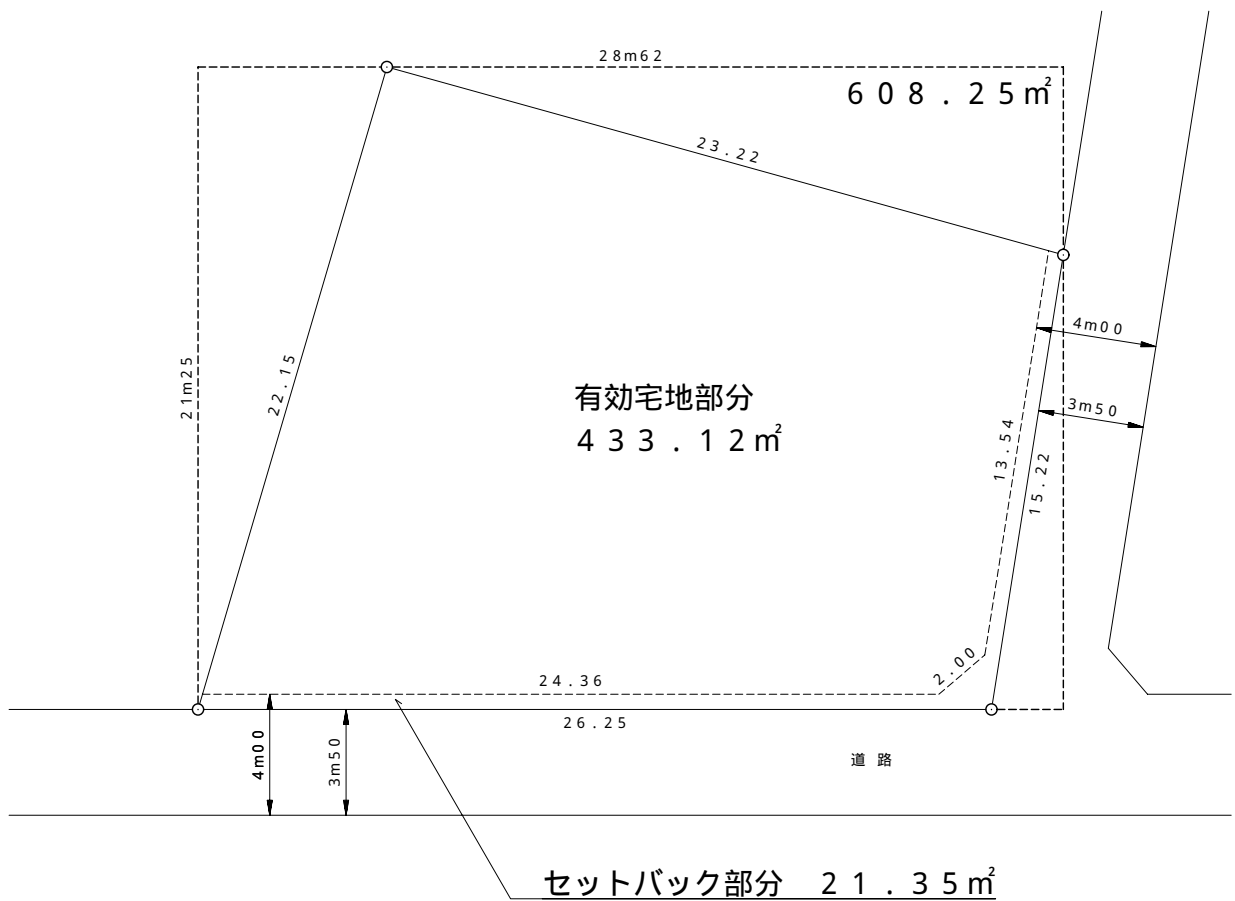

想定整形地

東京都中野区東中野 丁目 番

縮尺 S = 1 : 250

想定整形地 28.62m x 21.25m = 608.25m²