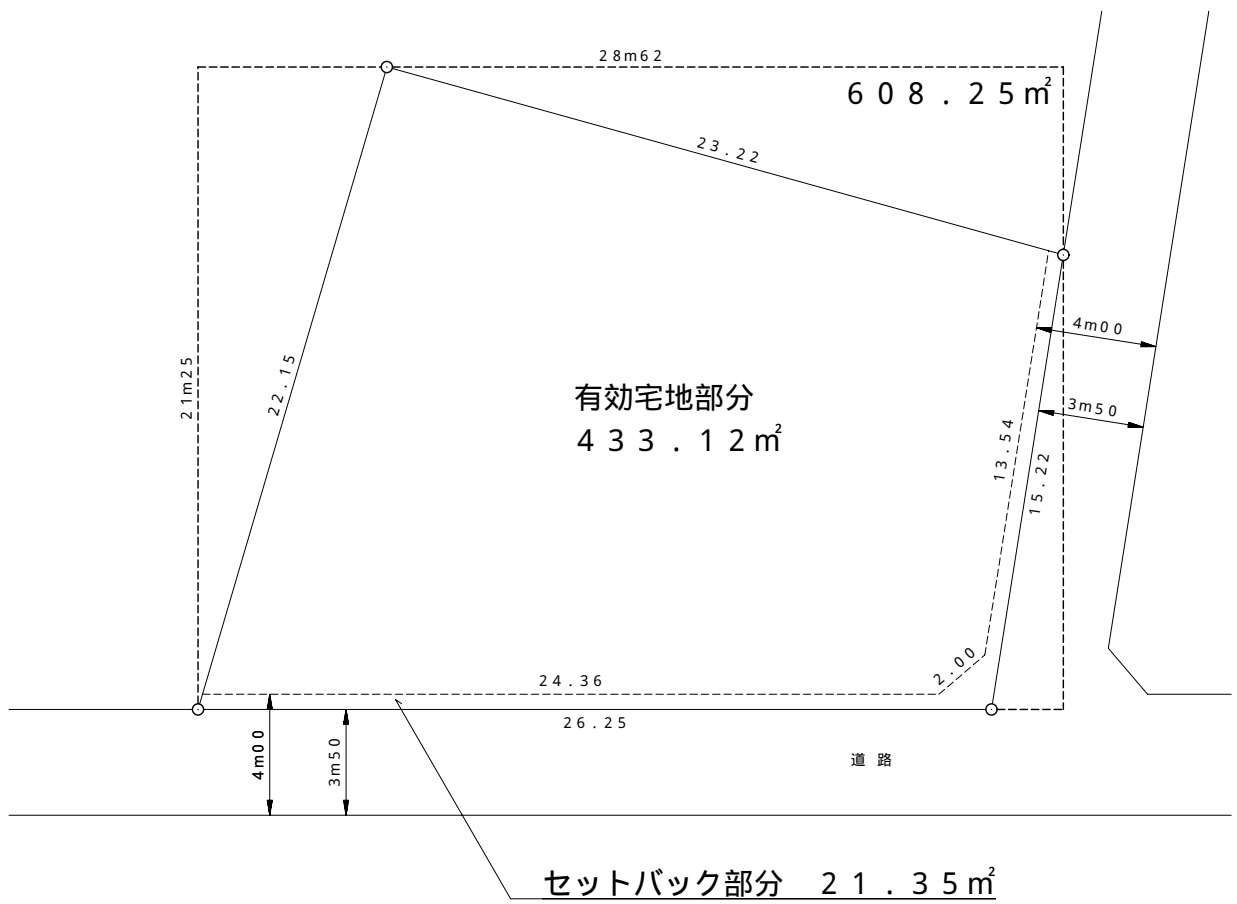

想定整形地

東京都中野区東中野 丁目 番

縮尺 S = 1 : 250

想定整形地 28.62m x 21.25m = 608.25m²